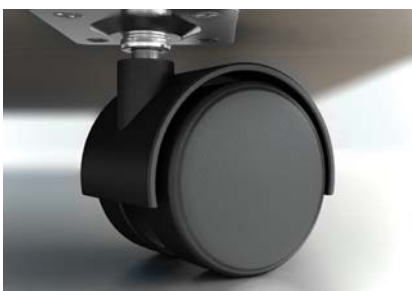

ТУМБЫ, ШКАФЫ

ОТЛИЧИТЕЛЬНЫЕ ОСОБЕННОСТИ

Уникальная роллетная тумба с полками под папки формата А4 и выдвижными ящиками — практичная альтернатива стационарному стеллажу, позволяющая экономить пространство за счёт использования жалюзи (роллет)

Мобильность тумб обеспечивают прочные колесные опоры (d=40 мм)