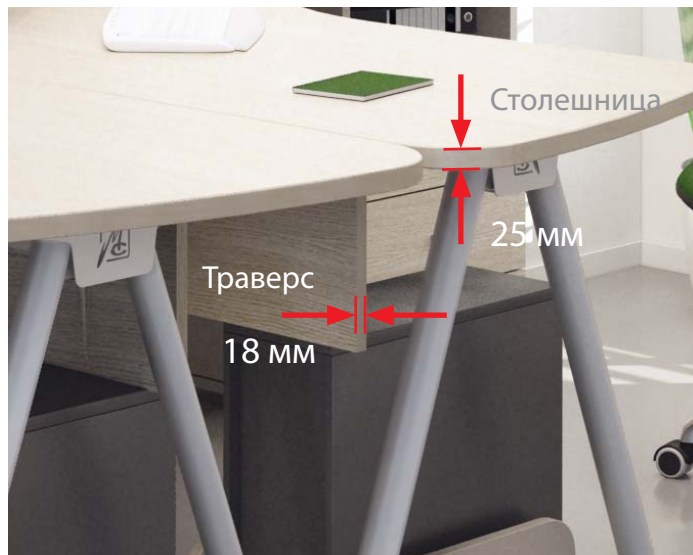

ТОЛЩИНЫ

ТЕХНИЧЕСКИЕ ХАРАКТЕРИСТИКИ

столешница / траверс