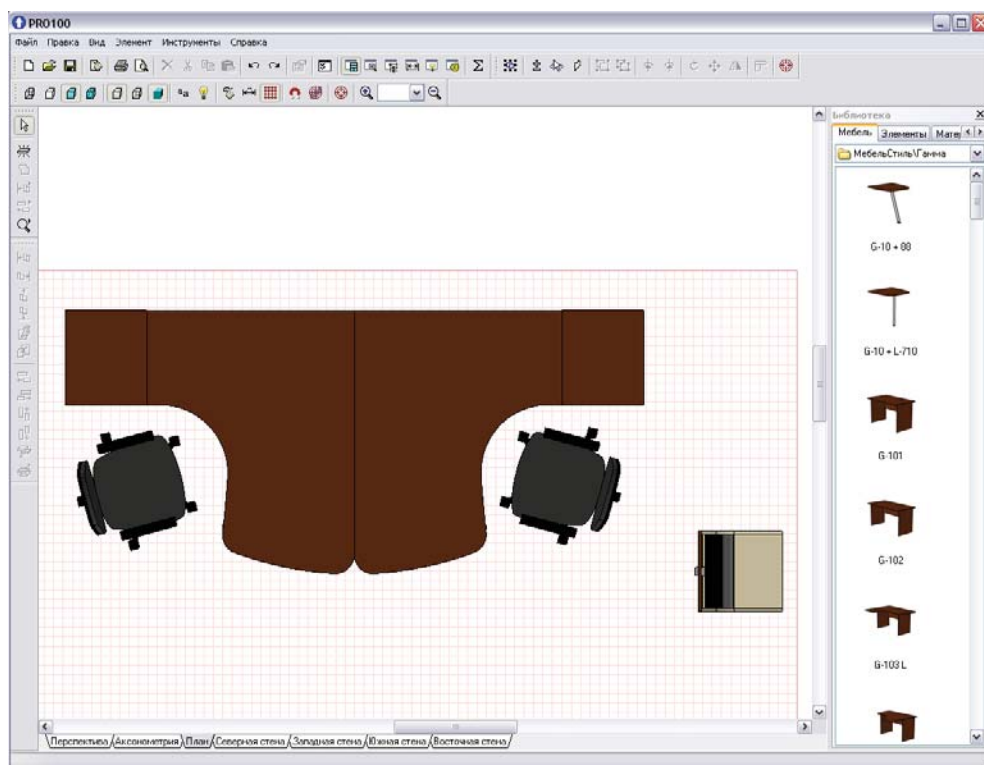

GAMMA

ПРОГРАММА МЕБЕЛИ ДЛЯ СОТРУДНИКОВ

СОСТАВЛЕНИЕ В ПРОГРАММЕ «PRO100»

КОМБИНАТОРИКИ

Модельный ряд коллекции мебели «GAMMA» интегрирован в визуальную среду программы «PRO100» — профессионального решения для аранжировки интерьера с простым и понятным интерфейсом.