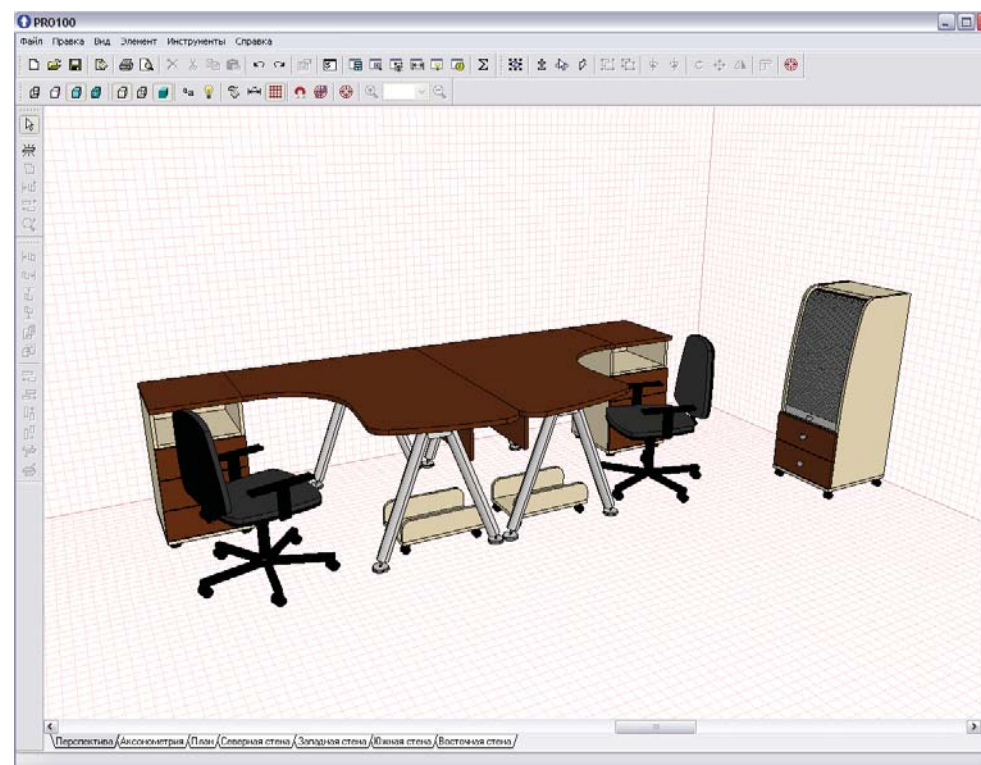

GAMMA

ПРОГРАММА МЕБЕЛИ ДЛЯ СОТРУДНИКОВ

СОСТАВЛЕНИЕ В ПРОГРАММЕ «PRO100»

КОМБИНАТОРИКИ

Модельный ряд коллекции мебели «GAMMA» интегрирован в визуальную среду программы «PRO100» — профессионального решения для аранжировки интерьера с простым и понятным интерфейсом.