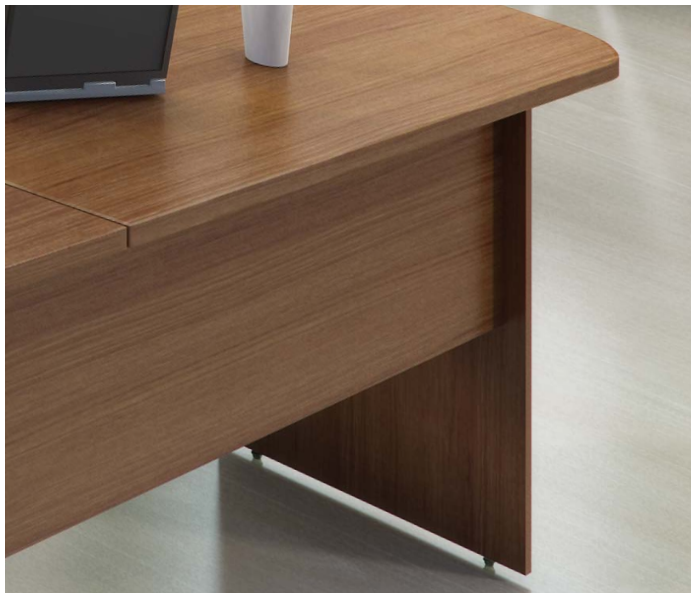

МАТЕРИАЛЫ

ТЕХНИЧЕСКИЕ ХАРАКТЕРИСТИКИ

- Мебель выполнена из ЛДСП, облицованной импортными меламиновыми плёнками производства «Schattdecor», «Interprint».
- Торцы деталей обработаны кромочной лентой ПВХ толщиной 2 мм и 0,6 мм немецкого концерна «REHAU».
- Стекланные двери выполнены из прозрачного стекла в рамочном профиле МДФ, облицованном финиш-плёнкой цвета «алюминий матовый».