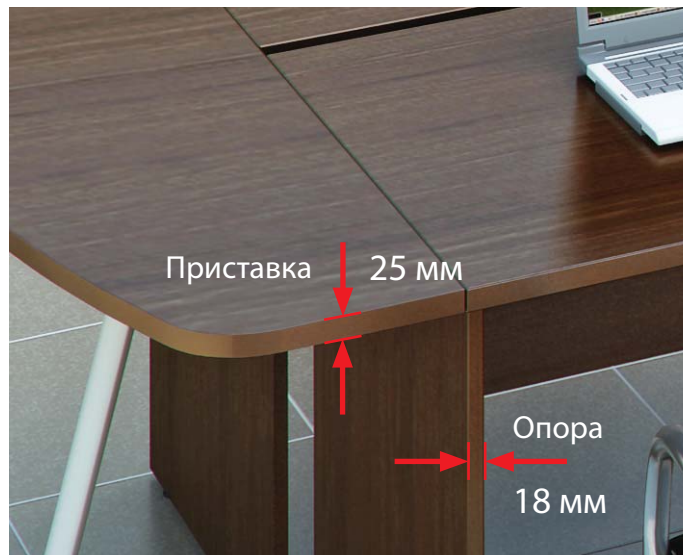

приставка / опора стола