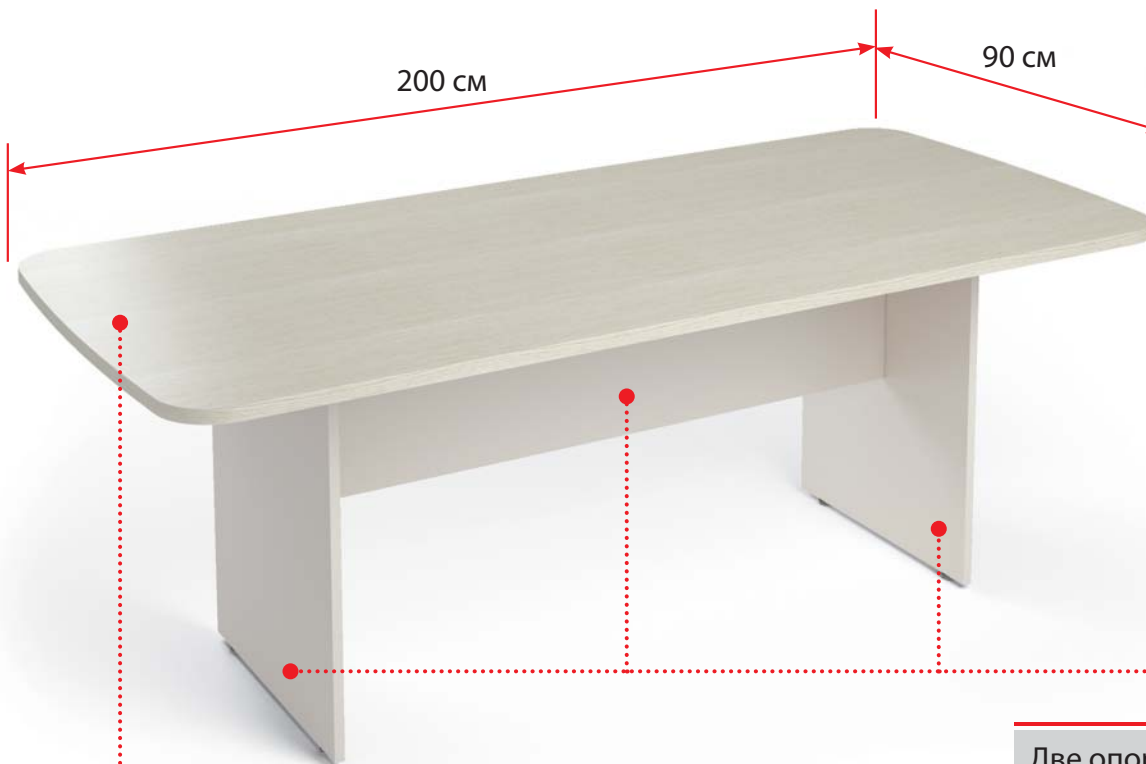

КОНФЕРЕНЦ-СТОЛЫ

ОТЛИЧИТЕЛЬНЫЕ ОСОБЕННОСТИ

8-10
Участников

8-10
Участников

Широкий модельный ряд столов и приставок также позволяет сформировать зону для совещаний и переговоров с учетом заданного числа участников

Цельная столешница позволяет организовать единую зону для эффективных совещаний и переговоров

Две опоры и траверс позволяют повысить устойчивость конференц-стола и обеспечивают максимальную жёсткость конструкции