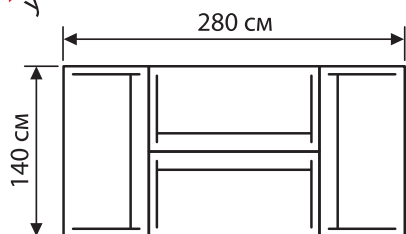

8-10
Участников

Широкий модельный ряд столов и приставок также позволяет сформировать зону для совещаний и переговоров с учетом заданного числа участников