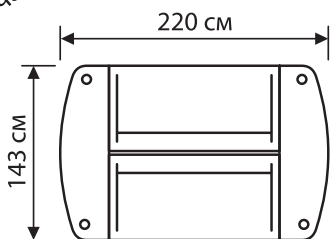

КОНФЕРЕНЦ-СТОЛЫ

ОТЛИЧИТЕЛЬНЫЕ ОСОБЕННОСТИ

8-10
Участников