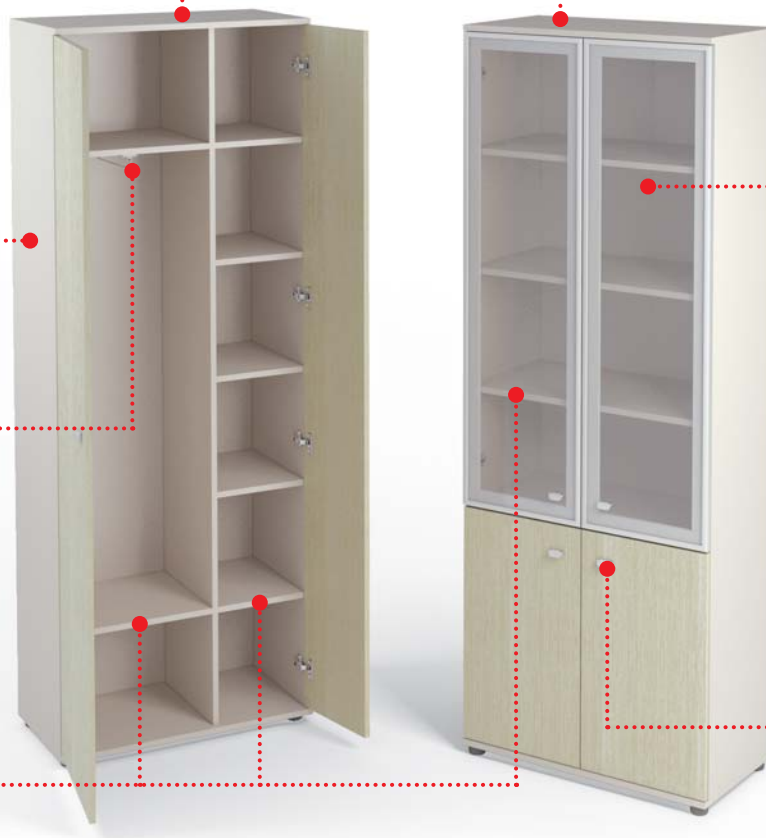

Цельная столешница позволяет организовать единую зону для эффективных совещаний и переговоров

Две опоры и траверс позволяют повысить устойчивость конференц-стола и обеспечивают максимальную жёсткость конструкции

ШКАФЫ

ОТЛИЧИТЕЛЬНЫЕ ОСОБЕННОСТИ

Гардероб с выдвижной штангой, дополненный боковым отделением под документы или офисные принадлежности, станет идеальным решением для маленьких помещений

Каркасы шкафов выполнены в цвете «беж», что придает визуальную легкость мебели

Двери стеклянные выполнены в рамочном профиле МДФ в цвете «алюминий матовый»

В модельном ряду представлены гардеробы как с выдвижной, так и с продольной штангой

Полки — переставные на усиленных эксцентриковых стяжках

Мобильность тумб обеспечивают прочные колесные опоры (d=40 мм)

Стеллаж с дверьми-купе и двумя выдвижными ящиками, девять полок под папки формата А4. Идеальное решение для подразделений с большим документооборотом. Раздвижные двери экономят место, поэтому такой стеллаж можно поставить практически вплотную к рабочему месту.